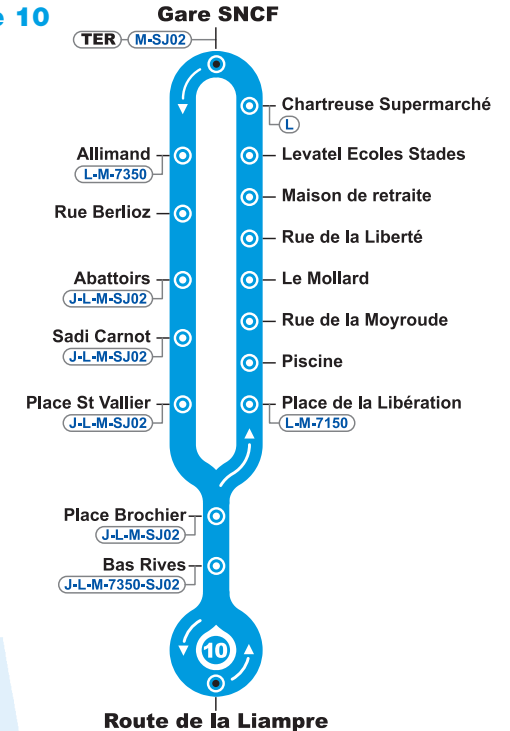

Ligne 10

> Vacances scolaires / 2011-2012 Zone A - Académie de Grenoble

Toussaint* : du samedi 22 octobre 2011 au jeudi 3 novembre 2011

Noël* : du samedi 17 décembre 2011 au mardi 3 janvier 2012

Hiver* : du samedi 11 février 2012 au lundi 27 février 2012

Printemps* : du samedi 7 avril 2012 au lundi 23 avril 2012

Début des vacances d'été* : jeudi 5 juillet 2012

TER *Correspondances TER en Gare SNCF de Rives

Pas de circulation les jours fériés.